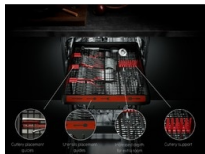

Flexibilní uložení. Účinné mytí

Zásuvka MaxiFlex pojme všechny druhy náčiní. Od několika sad příborů po náčiní nadměrné velikosti. Flexibilní dělicí příčky umožňují úpravu každé náplně. Ploché náčiní se uloží odděleně od velkých kusů a přidaná hloubka zvyšuje kapacitu každého cyklu. Maximálně účinné a pohodlné mytí.

Specifikace a benefity

Nastavitelná zásuvka MaxiFlex pro pohodlné mytí

Zásuvka MaxiFlex je navržena pro příbory a náčiní rozmanitých velikostí a tvarů. Díky flexibilním dělicím příčkám a přidané hloubce si ji lehce přizpůsobíte podle potřeby. Snadno pojme a umyje většinu nádobí najednou, i když jde o náčiní jako jsou vařečky, naběračky nebo šlehačí metly.

- Instalace: Volně stojící spotřebič
- Plně nerezová úprava: panel, dveře, lišty, boky
- Nerezová úprava pro dveře, panel a sokl
- Kapacita mytí: 14
- Spotřeba vody a energie: 10.5 l, 0.832 kWh
- Šetrná funkce pro sklo
- 5 programů, 4 teplot(y)
- Mycí programy: 30 minut 60 °C, AutoSense 45-70 °C, ECO, sklo 45 °C, intenzivní 70 °C
- Systém ProWater s doplňkovým horním ostříkovacím ramenem
- Systém sušení: AirDry
- Panel s textem a symboly
- Funkce odloženého startu 1-24 hodin
- Vodní senzor detekuje úroveň zašpinění vody a upravuje spotřebu vody
- Indikátor doplnění soli
- Indikace funkcí: zpožděný start 1-24h, otevření dveří, fáze sušení, konec, vybraný program, indikátor pro leštidlo, fáze oplachování, sůl, úspora času, fáze mytí, XtraDry
- Výškově nastavitelný horní košík, dokonce i při plném naložení
- Horní košík má 2 červené měkké špičky, skládací poličky na šálky, plastové barevné madlo
- Dolní košík má 4 rozložitelné talířové poličky, plastové barevné madlo
- Rozměry spotřebiče VxŠxH (mm): 850 x 600 x 625